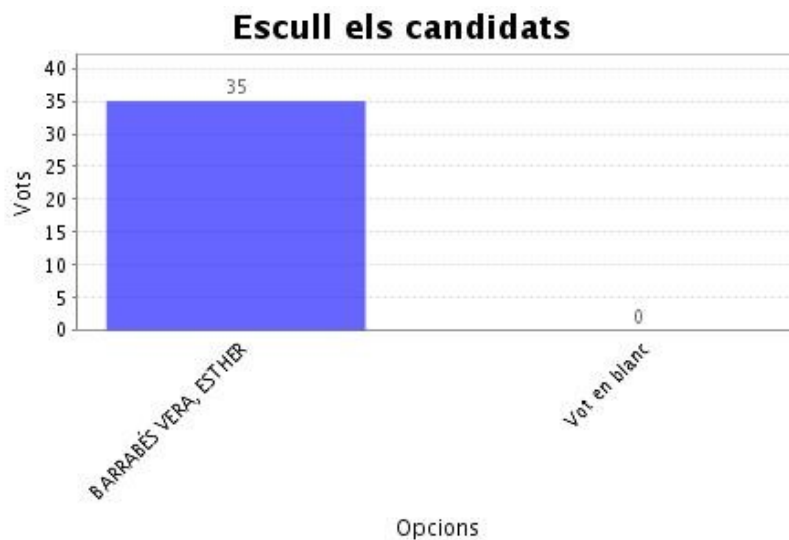

- Veure detalls

| | |
|--------------|----|
| Vots rebuts: | 35 |
| Vots únics: | 35 |
| Vots oberts: | 35 |
| Vots vàlids: | 35 |

Preguntes, respostes i vots "Circumscripció única, Electors"

Escull com a màxim 1 candidats o candidates, o bé vot en blanc